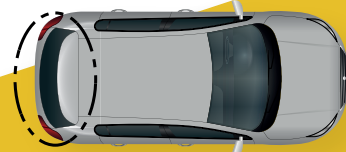

Vitre coffre hayon
(s'ouvre avec la tôle)

Variante D

Break

520.- TTC

Vitre moyenne fixe + petite vitre fixe
+ grande vitre mobile

Vitre coffre hayon
(s'ouvre avec la tôle)

Variante G

2 portes coupé sport