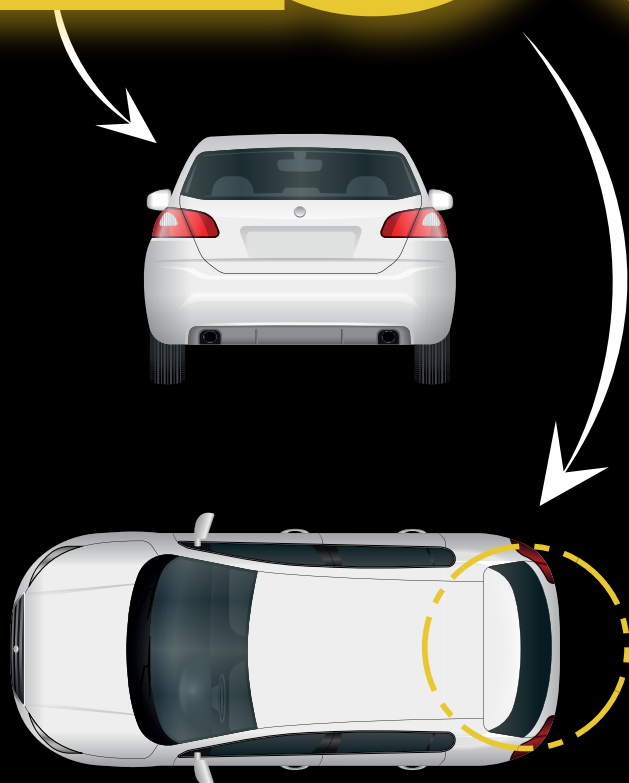

Petite pièce

Grande pièce

Prix à la pièce

- ° Tarif de déplacement 120.-TTC
- ° Dépose d'ancien film 100.-TTC
- ° Vitre déposée 250.-

400 Francs

250 Francs

Vitre coffre fixe
(ne s'ouvre pas avec la tôle / coupé sport)