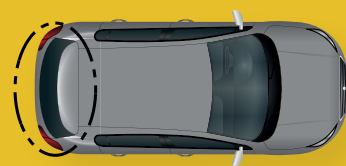

Vitre coffre hayon
(s'ouvre avec la tôle)